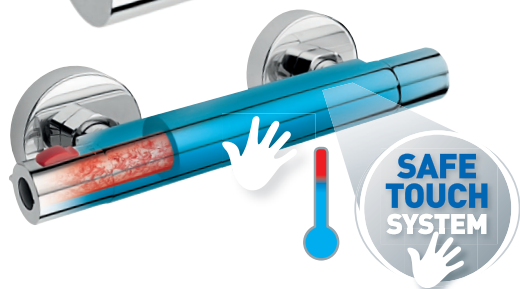

FERRO®

НОВИНКА

Torres

ТЕРМОСТАТИЧЕСКИЙ
СМЕСИТЕЛЬ ДЛЯ ДУША
TOR7

- современный элегантный дизайн
- европейский продукт
- термостатический регулятор
- Safe Stop 38°C
 - блокировка подачи горячей воды
- настенный монтаж
- эксцентриковый ввод G1/2
- расстояние 150±20 мм
- подключение душа G1/2
- хром

FERRO®

НОВИНКА

Trinity

ТЕРМОСТАТИЧЕСКИЙ
СМЕСИТЕЛЬ ДЛЯ ДУША
TRM7

- термостатический регулятор
- Safe Touch System
 - корпус не нагревается
- Safe Stop 38°C
 - блокировка подачи горячей воды
- настенный монтаж
- эксцентриковый ввод G1/2
расстояние 150±20 мм
- подключение душа G1/2
- хром