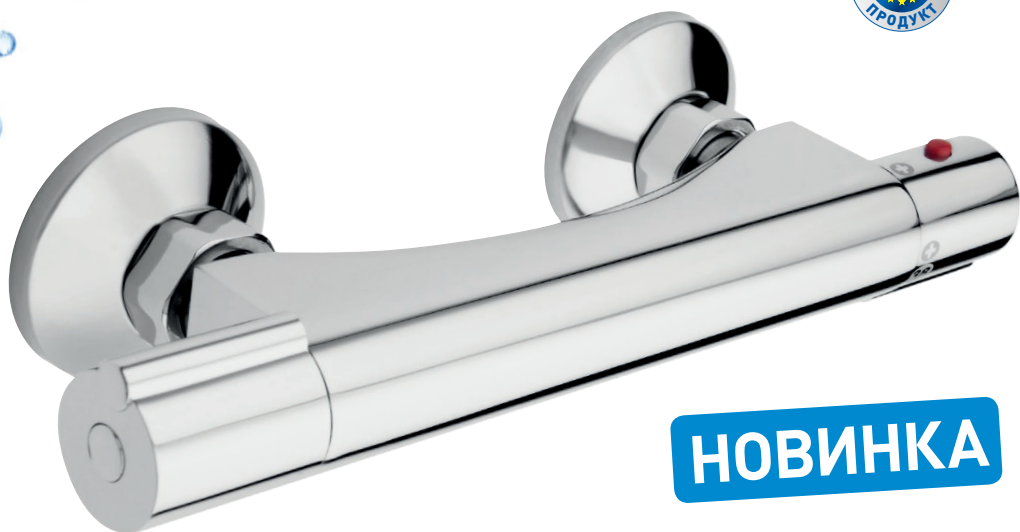

FERRO®

НОВИНКА

Torres

ТЕРМОСТАТИЧЕСКИЙ
СМЕСИТЕЛЬ ДЛЯ ДУША
TOR7

- современный элегантный дизайн
- европейский продукт
- термостатический регулятор
- Safe Stop 38°C
 - блокировка подачи горячей воды
- настенный монтаж
- эксцентриковый ввод G1/2
- расстояние 150±20 мм
- подключение душа G1/2
- хром

FERRO®

НОВИНКА

Trinity

ТЕРМОСТАТИЧЕСКИЙ
СМЕСИТЕЛЬ ДЛЯ ДУША
TRM7

- термостатический регулятор
- Safe Touch System
 - корпус не нагревается
- Safe Stop 38°C
 - блокировка подачи горячей воды
- настенный монтаж
- эксцентриковый ввод G1/2
расстояние 150±20 мм
- подключение душа G1/2
- хром