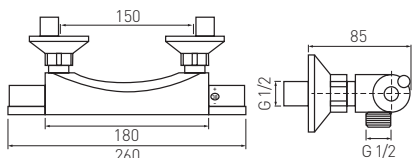

FERRO®

НОВИНКА

Torres

ТЕРМОСТАТИЧЕСКИЙ
СМЕСИТЕЛЬ ДЛЯ ДУША
TOR7

- современный элегантный дизайн
- европейский продукт
- термостатический регулятор
- Safe Stop 38°C
 - блокировка подачи горячей воды
- настенный монтаж
- эксцентриковый ввод G1/2
- расстояние 150±20 мм
- подключение душа G1/2
- хром

FERRO®

НОВИНКА

Trinity

ТЕРМОСТАТИЧЕСКИЙ
СМЕСИТЕЛЬ ДЛЯ ДУША
TRM7

- термостатический регулятор
- Safe Touch System
 - корпус не нагревается
- Safe Stop 38°C
 - блокировка подачи горячей воды
- настенный монтаж
- эксцентриковый ввод G1/2
расстояние 150±20 мм
- подключение душа G1/2
- хром